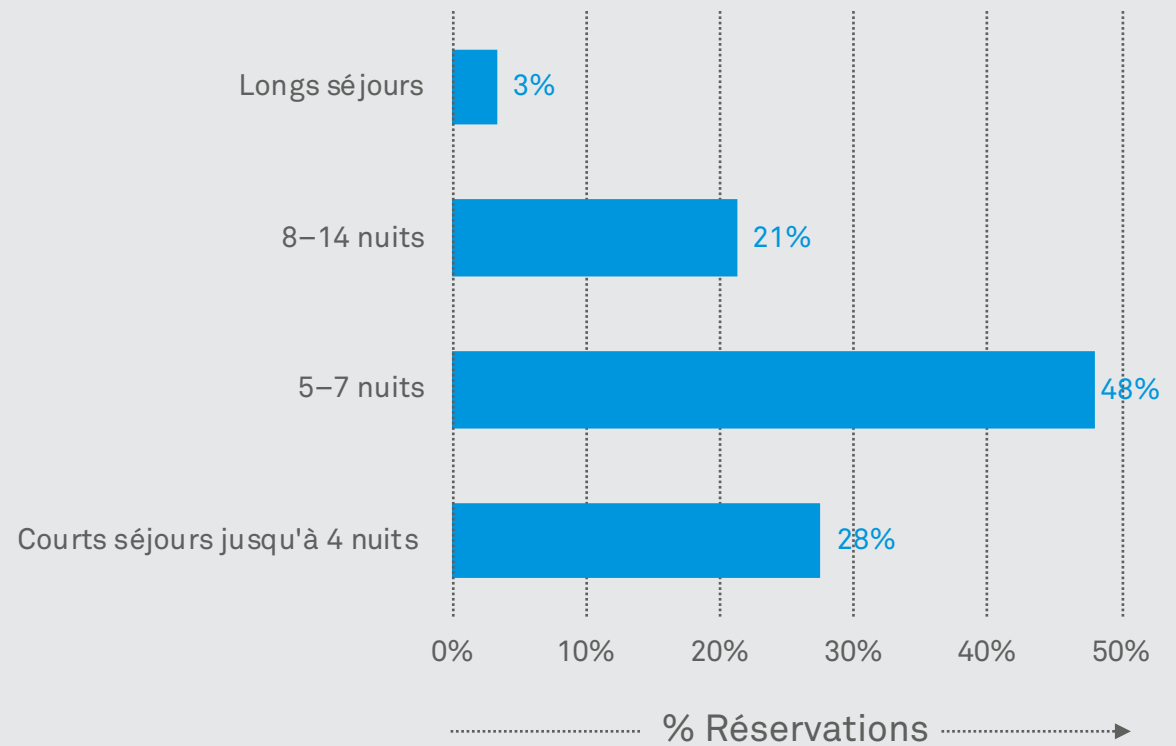

Rapport sur les locations de vacances

Suisse | 2022

Bilan de la saison

Été 2022 (1^{er} mai – 31 août 2022)

Palmarès des destinations de vacances

Top 5 – Pays de vacances des Suisses

Top 5 – Régions de vacances des Suisses

Caractéristiques des séjours

Réservations des Suisses selon les standards de qualité

Durée des séjours effectués par les Suisses

Destination Suisse – Été

Top 5 – Pays d'enregistrement des séjours en Suisse