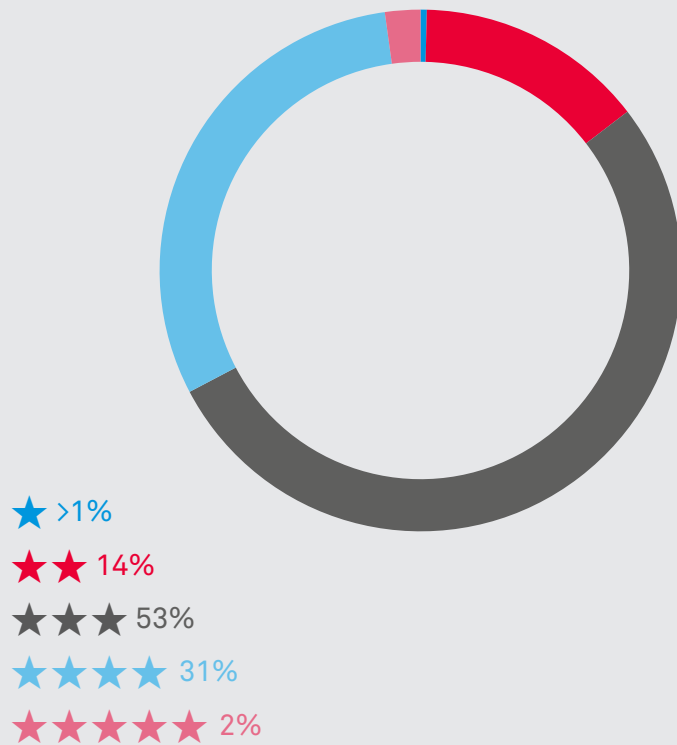

Rapport sur les locations de vacances

Suisse | 2022

Bilan de la saison

Été 2022 (1^{er} mai – 31 août 2022)

Palmarès des destinations de vacances

Top 5 – Pays de vacances des Suisses

Top 5 – Régions de vacances des Suisses

Caractéristiques des séjours

Réservations des Suisses selon les standards de qualité

Durée des séjours effectués par les Suisses

Destination Suisse – Été

Top 5 – Pays d'enregistrement des séjours en Suisse