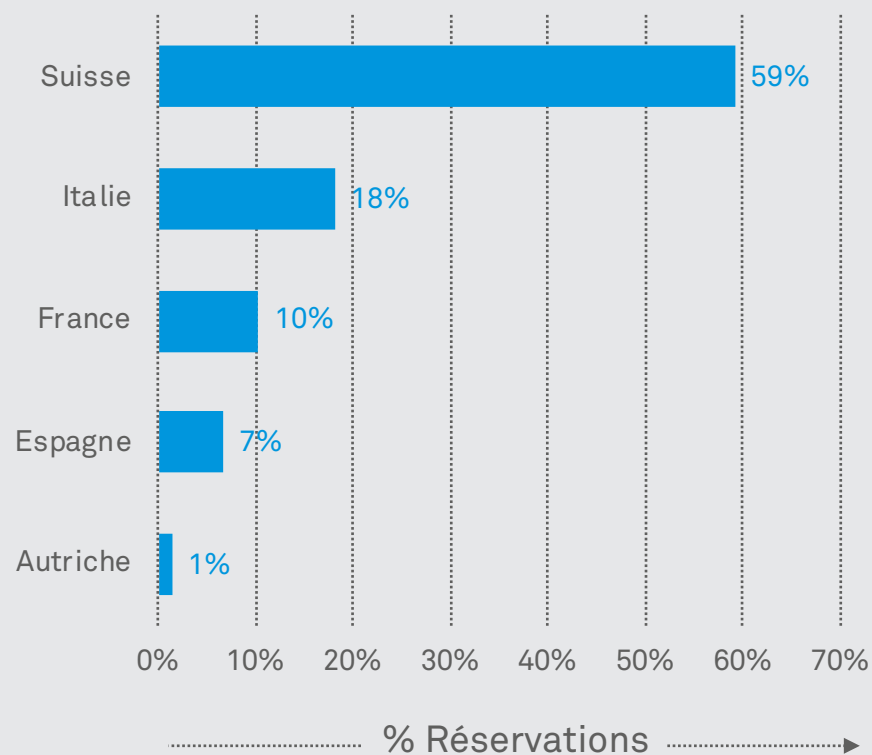

Caractéristiques des séjours

Réservations des Suisses selon les standards de qualité

Durée des séjours effectués par les Suisses

Destination Suisse – Été

Top 5 – Pays d'enregistrement des séjours en Suisse

Suisse	●	45%
Allemagne	●	14%
Pays-Bas	●	7%
France	●	5%
Etats-Unis	●	4%

Aperçu sur la saison

Automne 2022 (1^{er} septembre – 31 octobre 2022)

Palmarès des destinations de vacances

Top 5 – Pays de vacances des Suisses

Top 5 – Régions de vacances des Suisses

Caractéristiques des séjours

Réervations des Suisses selon les standards de qualité

Durée des séjours effectués par les Suisses

Top 5 – Pays d'enregistrement des séjours en Suisse