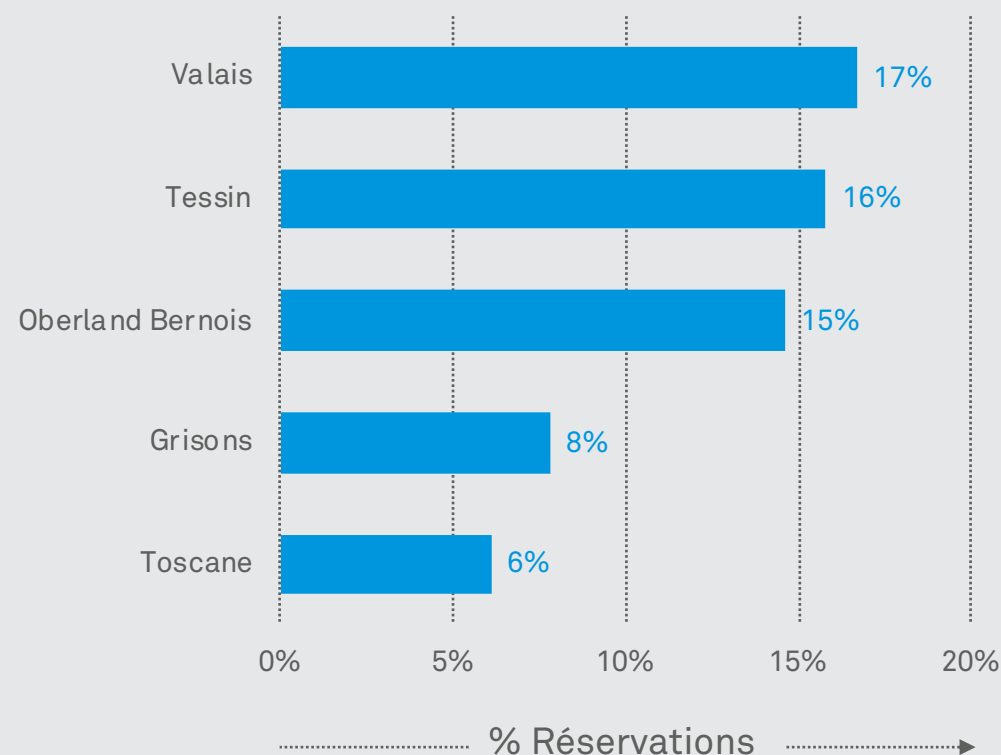

Caractéristiques des séjours

Réservations des Suisses selon les standards de qualité

Durée des séjours effectués par les Suisses

Destination Suisse – Été

Top 5 – Pays d'enregistrement des séjours en Suisse

Suisse	●	45%
Allemagne	●	14%
Pays-Bas	●	7%
France	●	5%
Etats-Unis	●	4%

Aperçu sur la saison

Automne 2022 (1^{er} septembre – 31 octobre 2022)

Palmarès des destinations de vacances

Top 5 – Pays de vacances des Suisses

Top 5 – Régions de vacances des Suisses

Caractéristiques des séjours

Réervations des Suisses selon les standards de qualité

Durée des séjours effectués par les Suisses

Top 5 – Pays d'enregistrement des séjours en Suisse