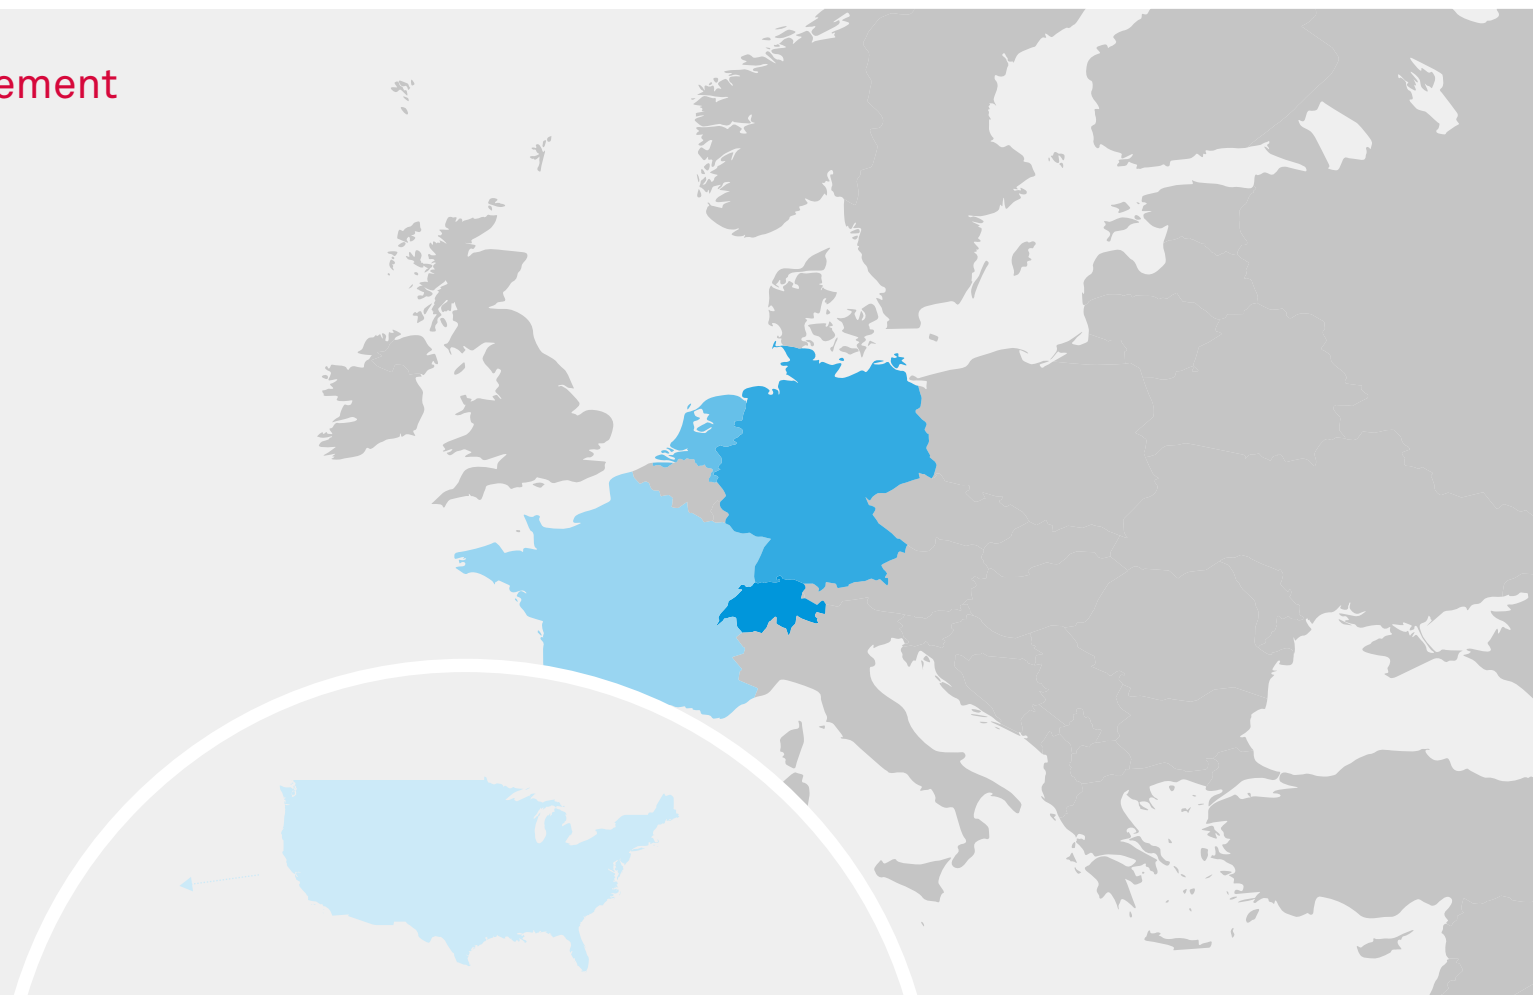

Rapport sur les locations de vacances

Suisse | 2022

Bilan de la saison

Été 2022 (1^{er} mai – 31 août 2022)

Palmarès des destinations de vacances

Top 5 – Pays de vacances des Suisses

Top 5 – Régions de vacances des Suisses

Caractéristiques des séjours

Réservations des Suisses selon les standards de qualité

Durée des séjours effectués par les Suisses

Destination Suisse – Été

Top 5 – Pays d'enregistrement des séjours en Suisse

Suisse	●	45%
Allemagne	●	14%
Pays-Bas	●	7%
France	●	5%
Etats-Unis	●	4%

Aperçu sur la saison

Automne 2022 (1^{er} septembre – 31 octobre 2022)

Palmarès des destinations de vacances

Top 5 – Pays de vacances des Suisses