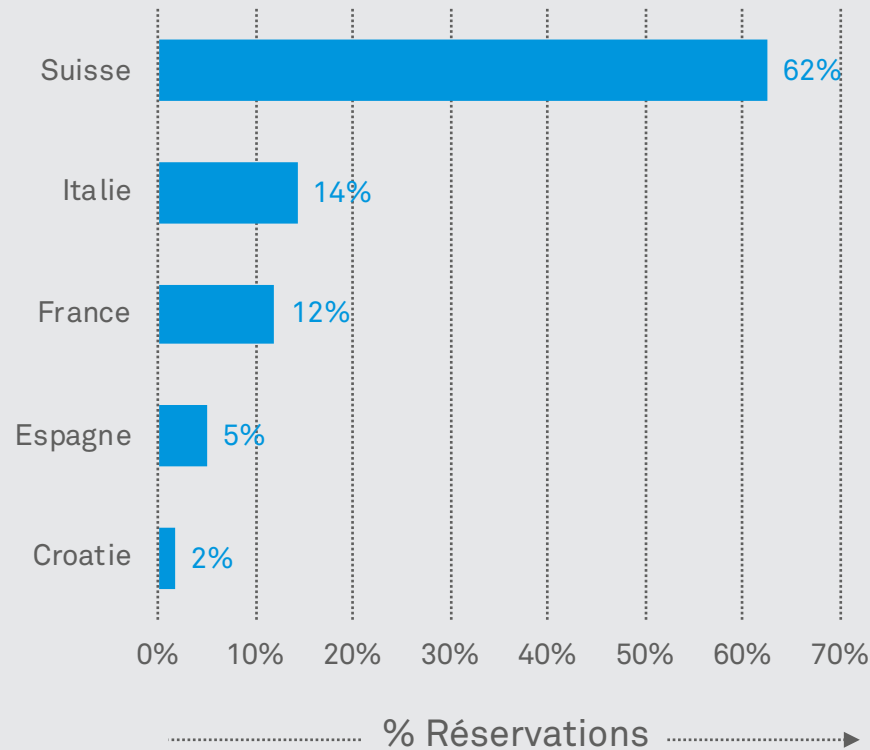

Rapport sur les locations de vacances

Suisse | 2022

Bilan de la saison

Été 2022 (1^{er} mai – 31 août 2022)

Palmarès des destinations de vacances

Top 5 – Pays de vacances des Suisses

Top 5 – Régions de vacances des Suisses

Caractéristiques des séjours

Réservations des Suisses selon les standards de qualité

Durée des séjours effectués par les Suisses

Destination Suisse – Été

Top 5 – Pays d'enregistrement des séjours en Suisse