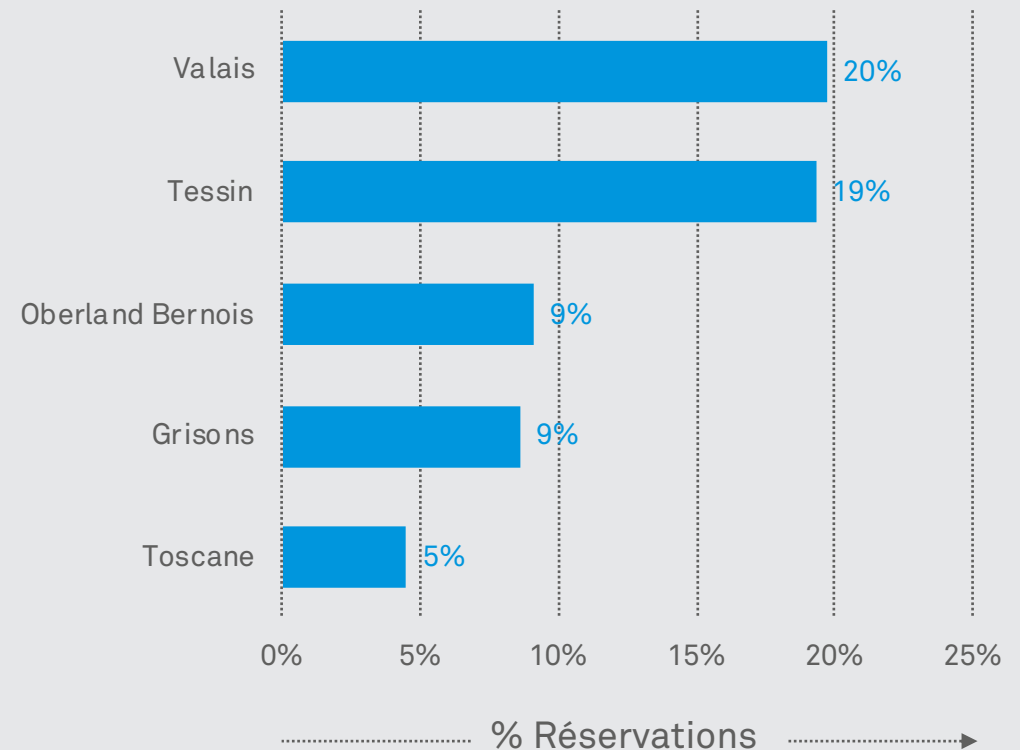

Rapport sur les locations de vacances

Suisse | 2022

Bilan de la saison

Été 2022 (1^{er} mai – 31 août 2022)

Palmarès des destinations de vacances

Top 5 – Pays de vacances des Suisses

Top 5 – Régions de vacances des Suisses

Caractéristiques des séjours

Réservations des Suisses selon les standards de qualité

Durée des séjours effectués par les Suisses

Destination Suisse – Été

Top 5 – Pays d'enregistrement des séjours en Suisse