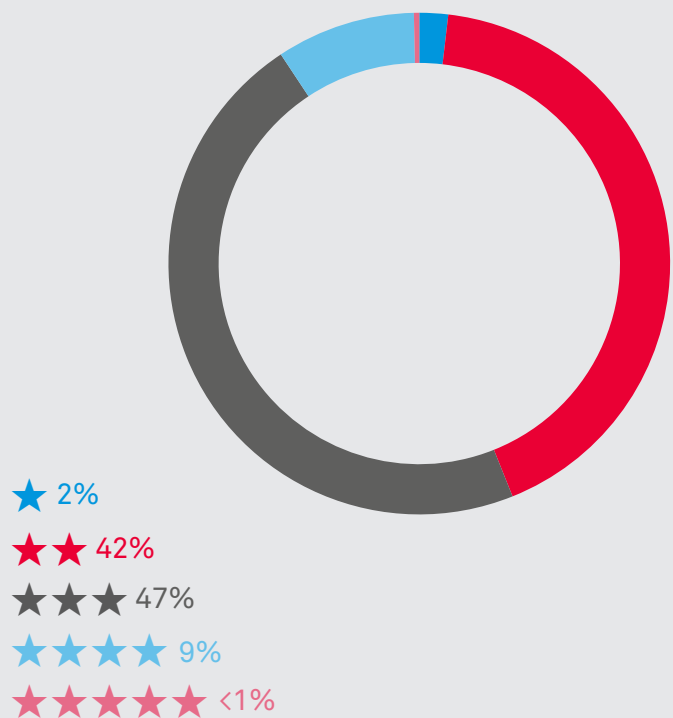

Caractéristiques des séjours

Réservations des Français selon les standards de qualité

Durée des séjours effectués par les Français

Destination France

Top 5 – Pays d'enregistrement des séjours en France

France	●	58%
Allemagne	●	21%
Belgique	●	4%
Suisse	●	4%
Pays-Bas	●	3%

Aperçu sur la saison

Automne 2022 (1^{er} septembre – 31 octobre 2022)

Palmarès des destinations de vacances

Top 5 – Pays de vacances des Français

Top 5 – Régions de vacances des Français

Caractéristiques des séjours

Réservations des Français selon les standards de qualité

Durée des séjours effectués par les Français

Top 5 – Pays d'enregistrement des séjours en France

Top 5 – Pays d'enregistrement des séjours en France