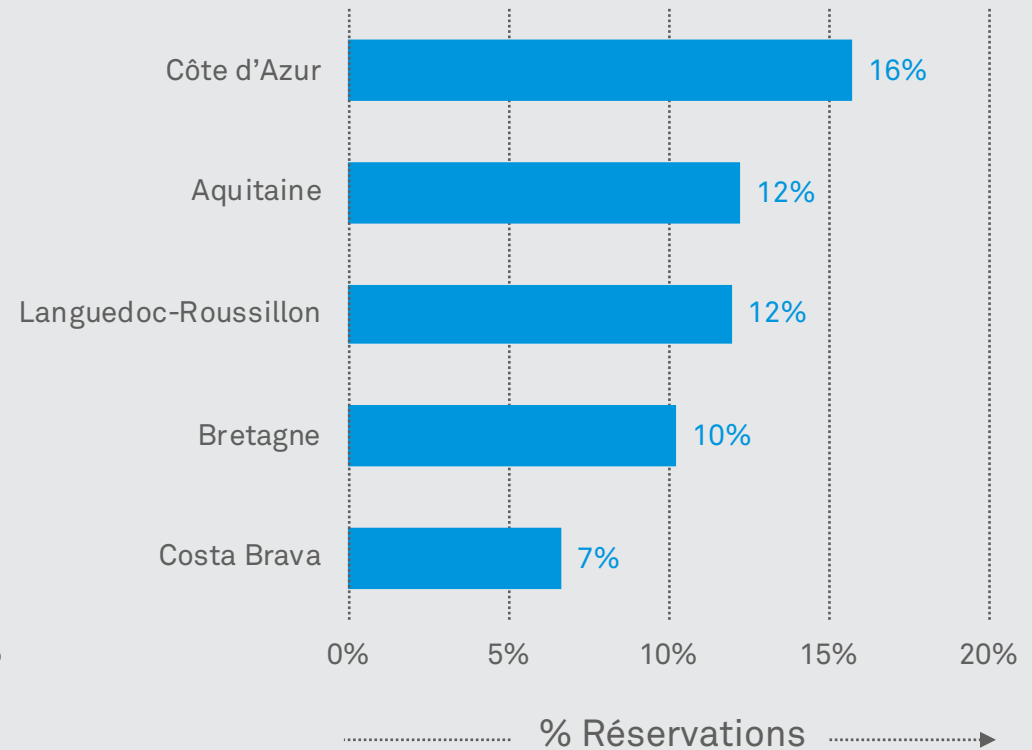

Rapport sur les locations de vacances

France | 2022

Bilan de la saison

Été 2022 (1^{er} mai – 31 août 2022)

Palmarès des destinations de vacances

Top 5 – Pays de vacances des Français

Top 5 – Régions de vacances des Français

Caractéristiques des séjours

Réservations des Français selon les standards de qualité

Durée des séjours effectués par les Français

Destination France

Top 5 – Pays d'enregistrement des séjours en France

France	●	58%
Allemagne	●	21%
Belgique	●	4%
Suisse	●	4%
Pays-Bas	●	3%

Aperçu sur la saison

Automne 2022 (1^{er} septembre – 31 octobre 2022)

Palmarès des destinations de vacances

Top 5 – Pays de vacances des Français

Top 5 – Régions de vacances des Français

Caractéristiques des séjours