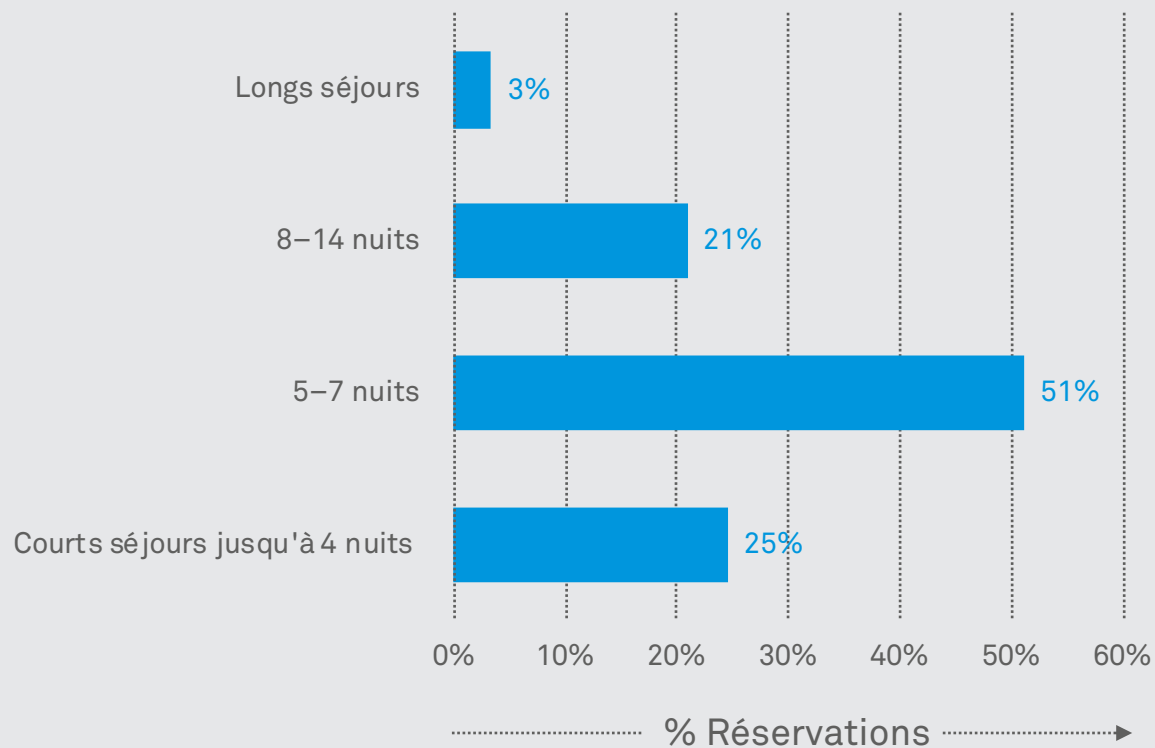

Caractéristiques des séjours

Réservations des Français selon les standards de qualité

Durée des séjours effectués par les Français

Destination France

Top 5 – Pays d'enregistrement des séjours en France

France	●	58%
Allemagne	●	21%
Belgique	●	4%
Suisse	●	4%
Pays-Bas	●	3%

Aperçu sur la saison

Automne 2022 (1^{er} septembre – 31 octobre 2022)

Palmarès des destinations de vacances

Top 5 – Pays de vacances des Français

Top 5 – Régions de vacances des Français

Caractéristiques des séjours

Réservations des Français selon les standards de qualité

Durée des séjours effectués par les Français

Top 5 – Pays d'enregistrement des séjours en France

Top 5 – Pays d'enregistrement des séjours en France