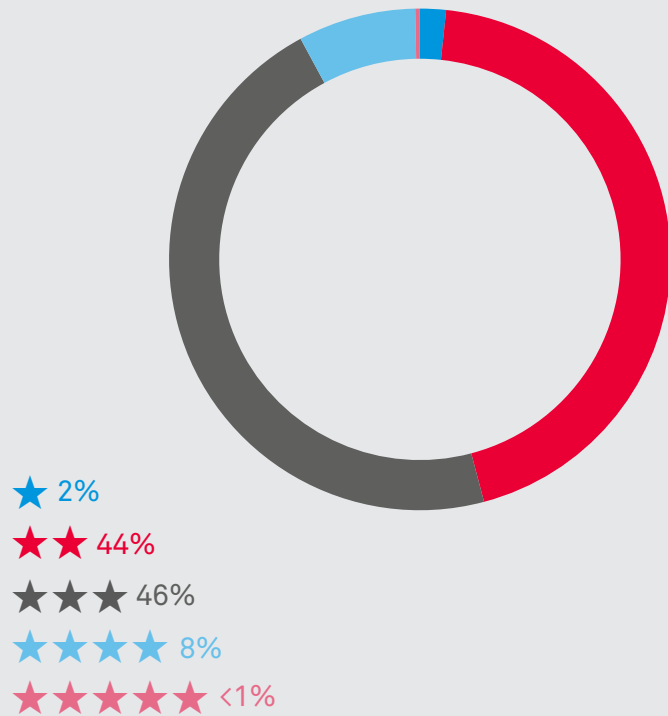

Rapport sur les locations de vacances

France | 2022

Bilan de la saison

Été 2022 (1^{er} mai – 31 août 2022)

Palmarès des destinations de vacances

Top 5 – Pays de vacances des Français

Top 5 – Régions de vacances des Français

Caractéristiques des séjours

Réservations des Français selon les standards de qualité

Durée des séjours effectués par les Français

Destination France

Top 5 – Pays d'enregistrement des séjours en France

France	●	58%
Allemagne	●	21%
Belgique	●	4%
Suisse	●	4%
Pays-Bas	●	3%