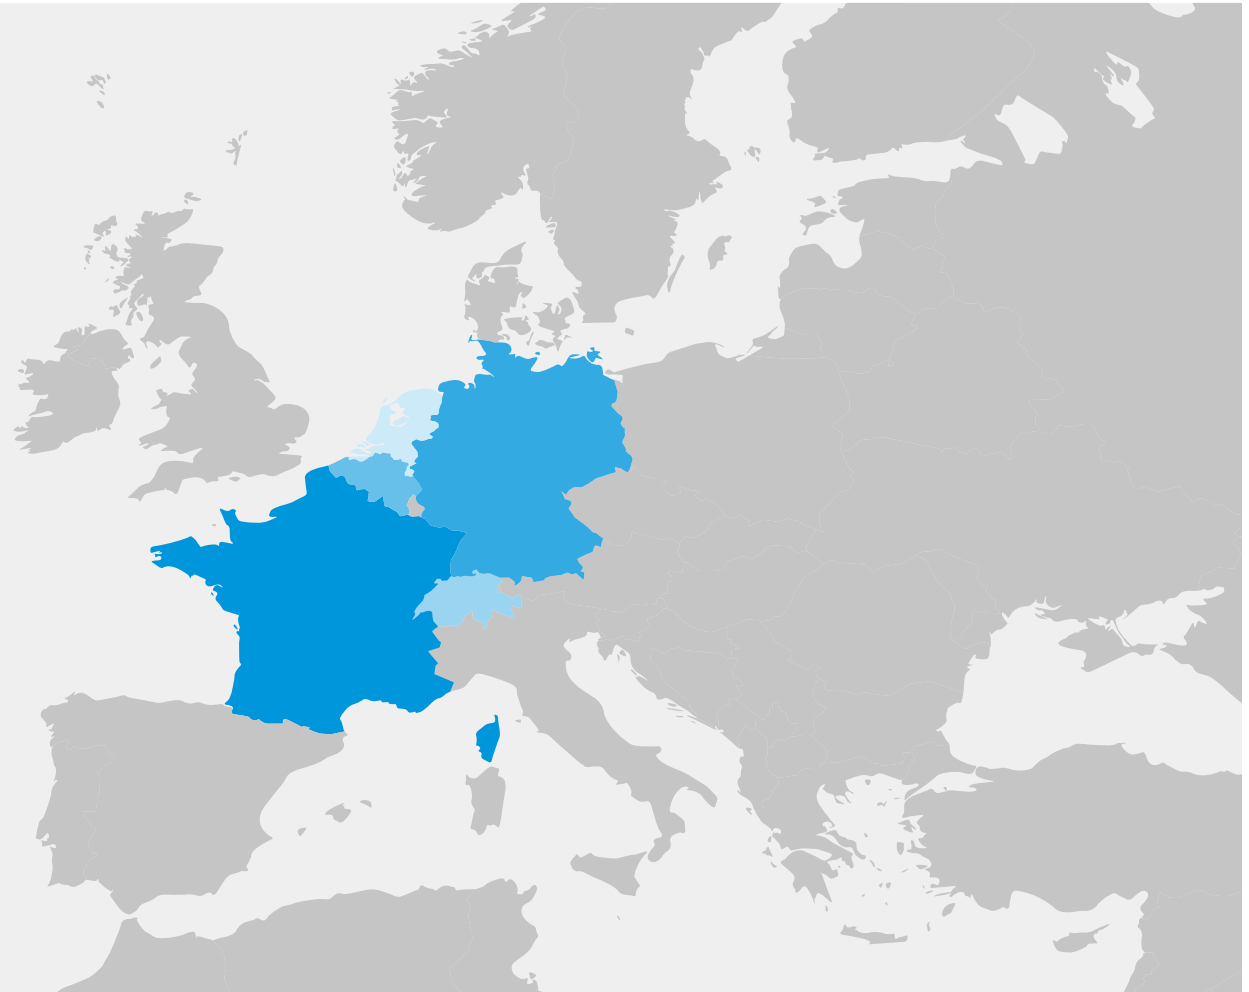

Caractéristiques des séjours

Réservations des Français selon les standards de qualité

Durée des séjours effectués par les Français

Destination France

Top 5 – Pays d'enregistrement des séjours en France

France	●	58%
Allemagne	●	21%
Belgique	●	4%
Suisse	●	4%
Pays-Bas	●	3%

Aperçu sur la saison

Automne 2022 (1^{er} septembre – 31 octobre 2022)

Palmarès des destinations de vacances

Top 5 – Pays de vacances des Français

Top 5 – Régions de vacances des Français

Caractéristiques des séjours