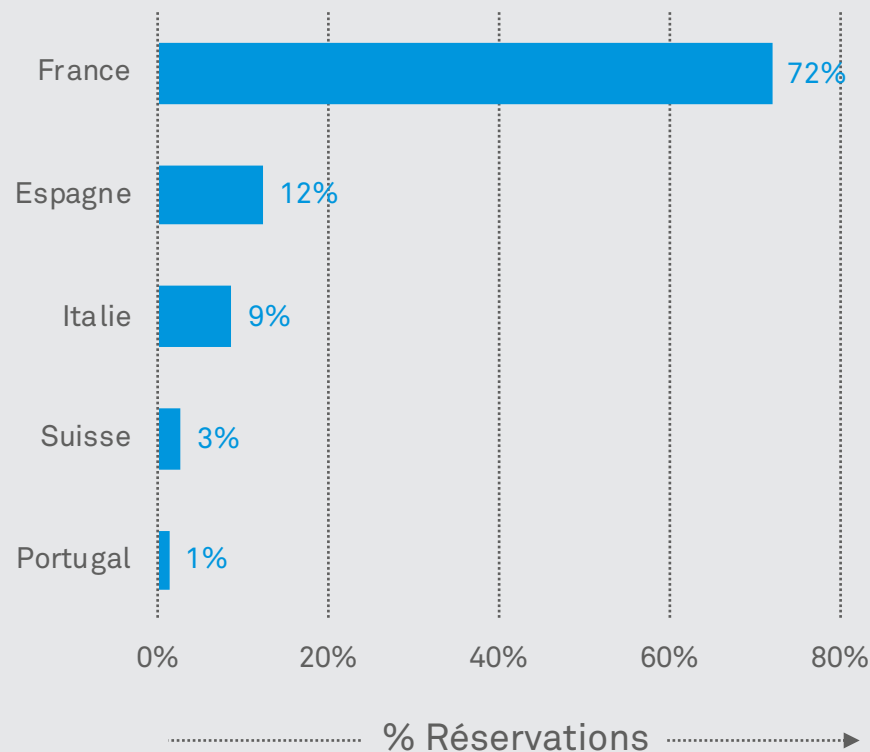

Rapport sur les locations de vacances

France | 2022

Bilan de la saison

Été 2022 (1^{er} mai – 31 août 2022)

Palmarès des destinations de vacances

Top 5 – Pays de vacances des Français

Top 5 – Régions de vacances des Français

Caractéristiques des séjours

Réservations des Français selon les standards de qualité

Durée des séjours effectués par les Français

Destination France

Top 5 – Pays d'enregistrement des séjours en France

France	●	58%
Allemagne	●	21%
Belgique	●	4%
Suisse	●	4%
Pays-Bas	●	3%

Aperçu sur la saison

Automne 2022 (1^{er} septembre – 31 octobre 2022)

Palmarès des destinations de vacances

Top 5 – Pays de vacances des Français

Top 5 – Régions de vacances des Français

Caractéristiques des séjours