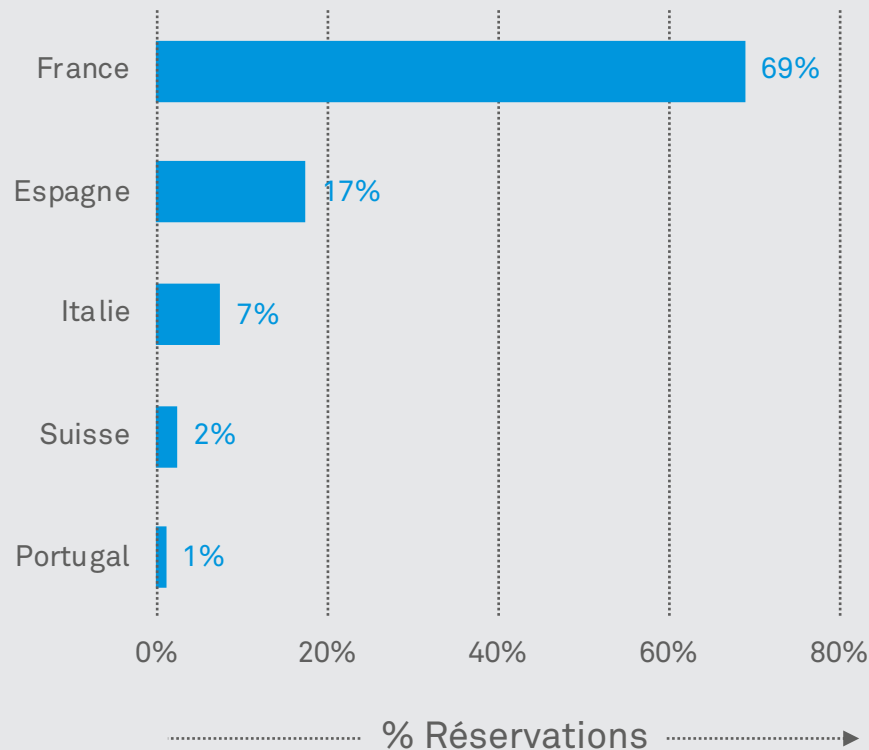

Rapport sur les locations de vacances

France | 2022

Bilan de la saison

Été 2022 (1^{er} mai – 31 août 2022)

Palmarès des destinations de vacances

Top 5 – Pays de vacances des Français

Top 5 – Régions de vacances des Français

Caractéristiques des séjours

Réservations des Français selon les standards de qualité

Durée des séjours effectués par les Français

Destination France

Top 5 – Pays d'enregistrement des séjours en France

France	●	58%
Allemagne	●	21%
Belgique	●	4%
Suisse	●	4%
Pays-Bas	●	3%

Aperçu sur la saison

Automne 2022 (1^{er} septembre – 31 octobre 2022)

Palmarès des destinations de vacances

Top 5 – Pays de vacances des Français

Top 5 – Régions de vacances des Français

Caractéristiques des séjours