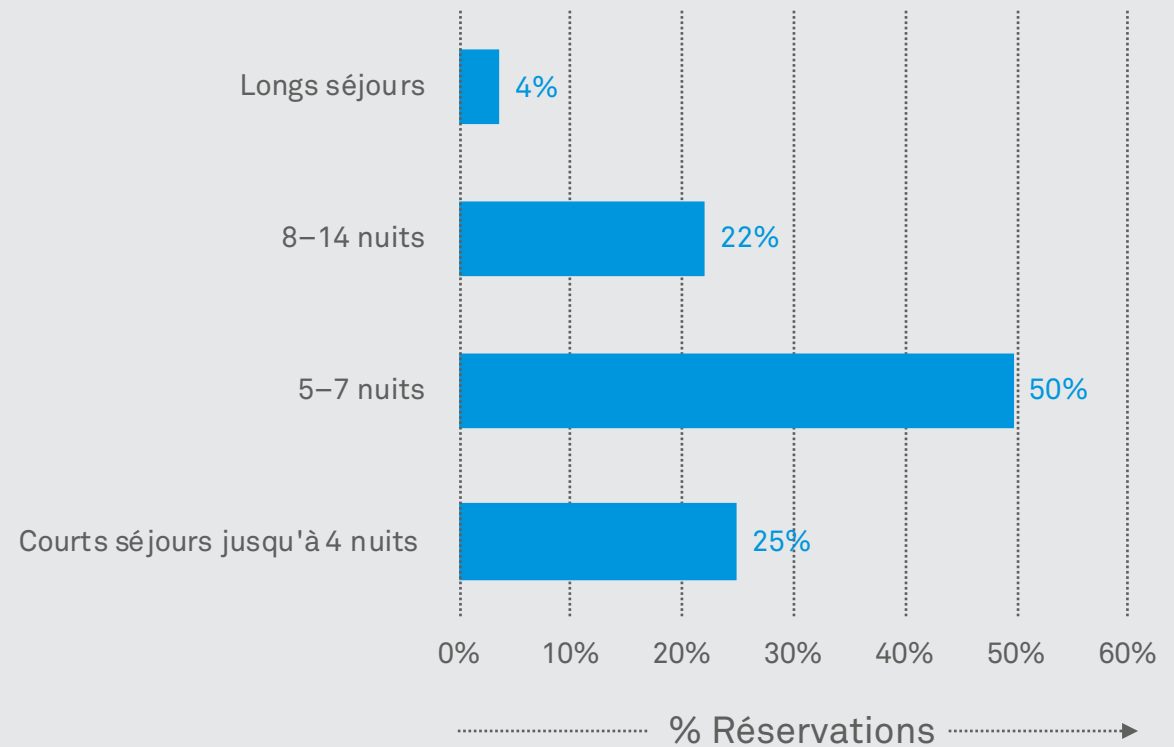

Rapport sur les locations de vacances

France | 2022

Bilan de la saison

Été 2022 (1^{er} mai – 31 août 2022)

Palmarès des destinations de vacances

Top 5 – Pays de vacances des Français

Top 5 – Régions de vacances des Français

Caractéristiques des séjours

Réservations des Français selon les standards de qualité

Durée des séjours effectués par les Français

Destination France

Top 5 – Pays d'enregistrement des séjours en France

France	●	58%
Allemagne	●	21%
Belgique	●	4%
Suisse	●	4%
Pays-Bas	●	3%