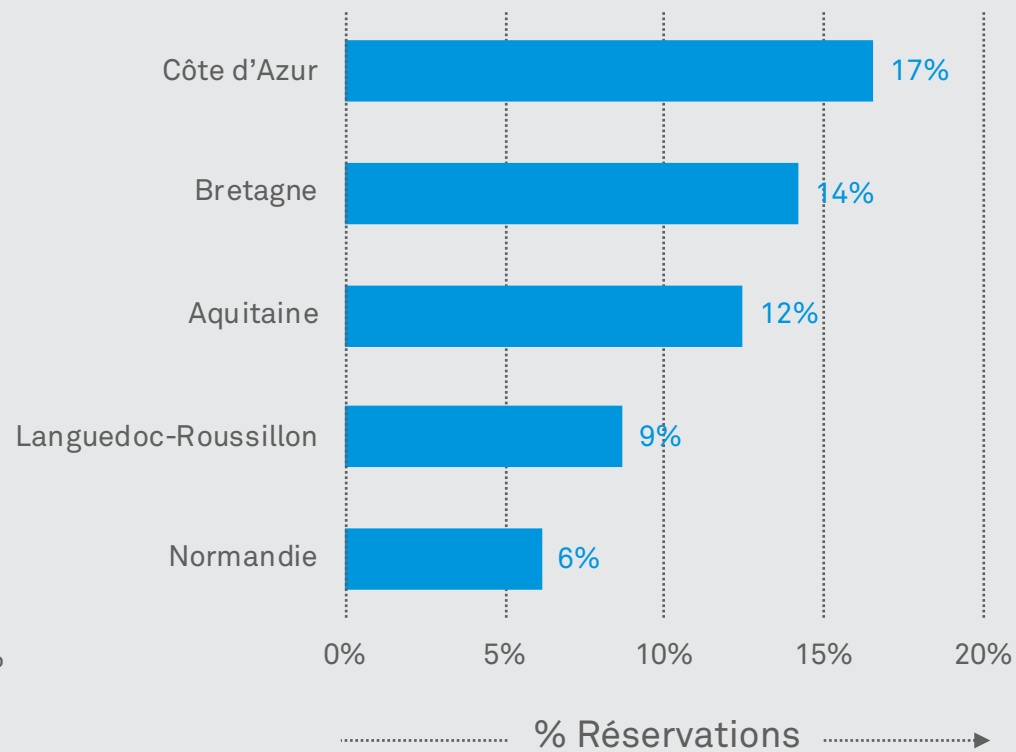

Caractéristiques des séjours

Réservations des Français selon les standards de qualité

Durée des séjours effectués par les Français

Destination France

Top 5 – Pays d'enregistrement des séjours en France

France	●	58%
Allemagne	●	21%
Belgique	●	4%
Suisse	●	4%
Pays-Bas	●	3%

Aperçu sur la saison

Automne 2022 (1^{er} septembre – 31 octobre 2022)

Palmarès des destinations de vacances

Top 5 – Pays de vacances des Français

Top 5 – Régions de vacances des Français

Caractéristiques des séjours

Réservations des Français selon les standards de qualité

Durée des séjours effectués par les Français

Top 5 – Pays d'enregistrement des séjours en France

Top 5 – Pays d'enregistrement des séjours en France